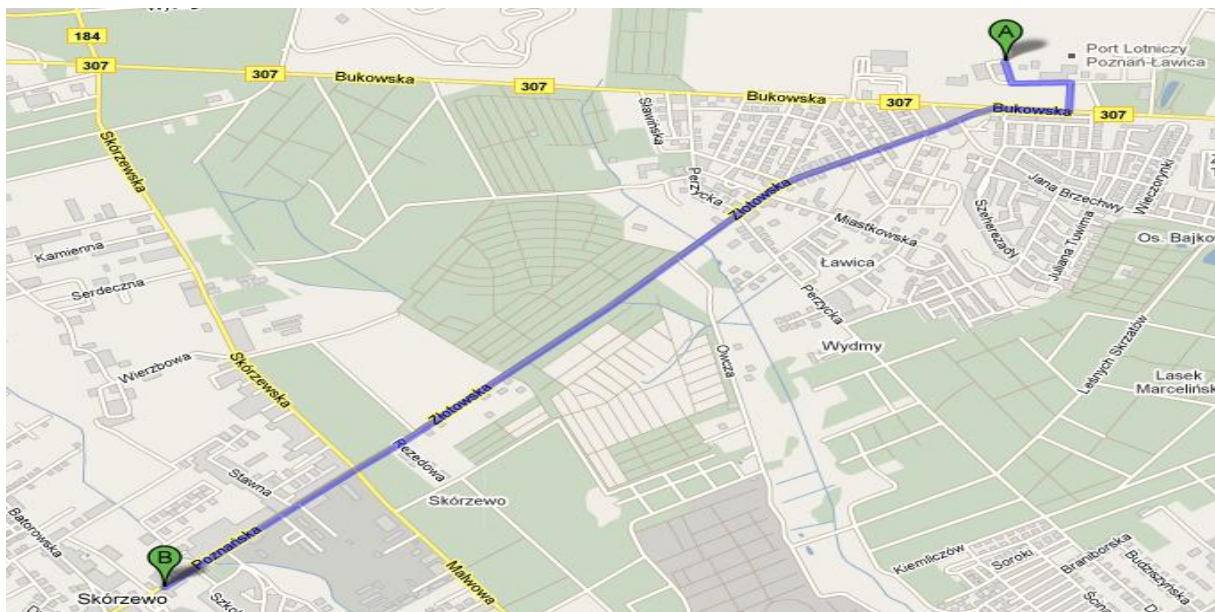

# Wskazówki dojazdu samochodem do Szkoły

**Sugerowana trasa: z Poznania do Skórzewa :**

**ul. Bukowska ok. 17 min**

**Bukowska i Złotowska 10,6 km**

**Sugerowana trasa z lotniska „Ławica”:**

**Złotowska ok. 8 min /4,2 km**

# Dojazd komunikacją miejską do Szkoły:

**Należy z Centrum Poznania Rondo Kopernika (Kaponiera)**

**np. : tramwajem linii numer 2 dotrzeć do pętli tramwajowej na Ogrodach Ogrody – część miasta Poznania i osiedle administracyjne w północno-zachodnim obszarze miasta.**

**2. Linia 718 i 719 - rozkład jazdy cena biletu ok. 2,5 zł.**

**Nr 718** na trasie Poznań – Skórzewo – Dąbrowa – Dąbrówka – Pałędzie – Dopiewiec – Dopiewo – Lisówki

**Nr 719** na trasie Poznań – Skórzewo – Dąbrowa – Zakrzewo – Dąbrówka – Pałędzie – Dopiewiec – Dopiewo – Lisówki