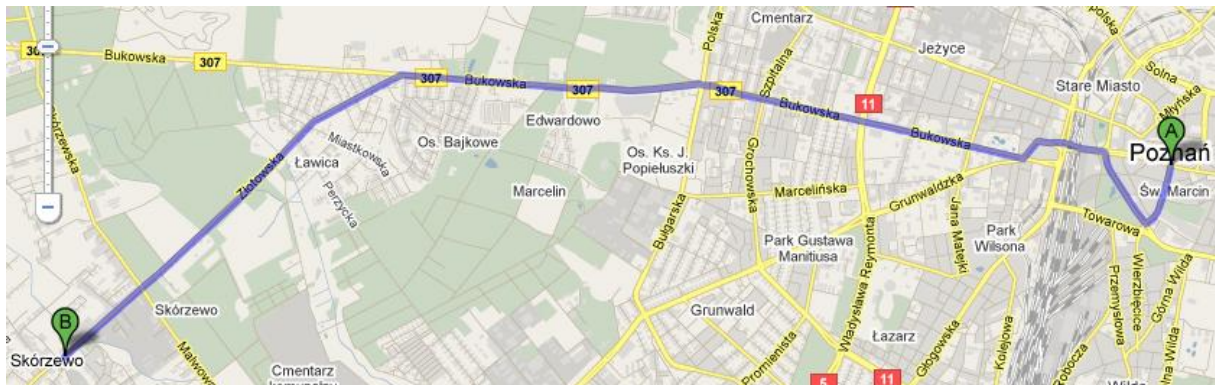

# Wskazówki dojazdu samochodem do Szkoły

**Sugerowana trasa: z Poznania do Skórzewa :**

**ul. Bukowska ok. 17 min**

**Bukowska i Złotowska 10,6 km**

**Sugerowana trasa z lotniska „Ławica”:**

**Złotowska ok. 8 min /4,2 km**

# Dojazd komunikacją miejską do Szkoły:

**Należy z Centrum Poznania Rondo Kopernika (Kaponiera)**

**np. : tramwajem linii numer 2 dotrzeć do pętli tramwajowej na Ogrodach Ogrody – część miasta Poznania i osiedle administracyjne w północno-zachodnim obszarze miasta.**

Tramwaj typu Düwag GT6 w barwach poznańskiego MPK na pętli "Ogrody" (pl. Waryńskiego)

**Z pętli tramwajowej ogrody dwa warianty dojazdu:**

**1. Eurobus – przystanek na ogrodach przy przystanku autobusowym cena biletu ok. 3 zł.**

**2. Linia 718 i 719 - rozkład jazdy cena biletu ok. 2,5 zł.**

**Nr 718** na trasie Poznań – Skórzewo – Dąbrowa – Dąbrówka – Pałędzie – Dopiewiec – Dopiewo – Lisówki

**Nr 719** na trasie Poznań – Skórzewo – Dąbrowa – Zakrzewo – Dąbrówka – Pałędzie – Dopiewiec – Dopiewo – Lisówki